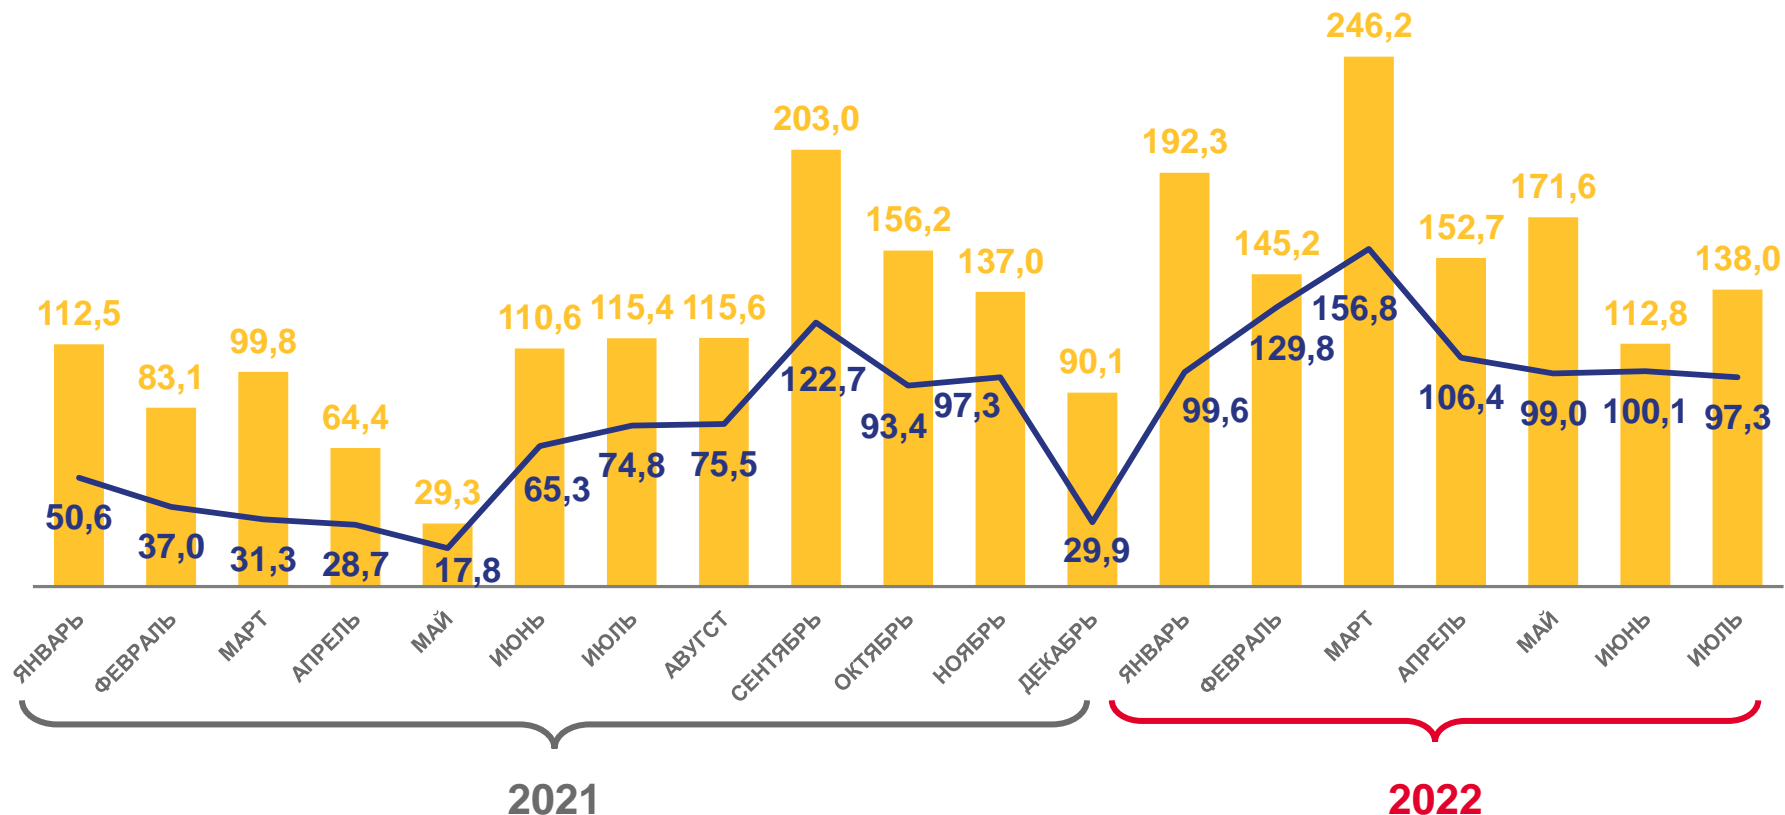

## Показатели жилищного строительства

за январь-июль 2022 года

**1 158,9** ТЫС. КВ. М

Введено жилья

**188,4%**

к январю-июлю 2021 года

Введено общей площади жилых помещений

в том числе населением